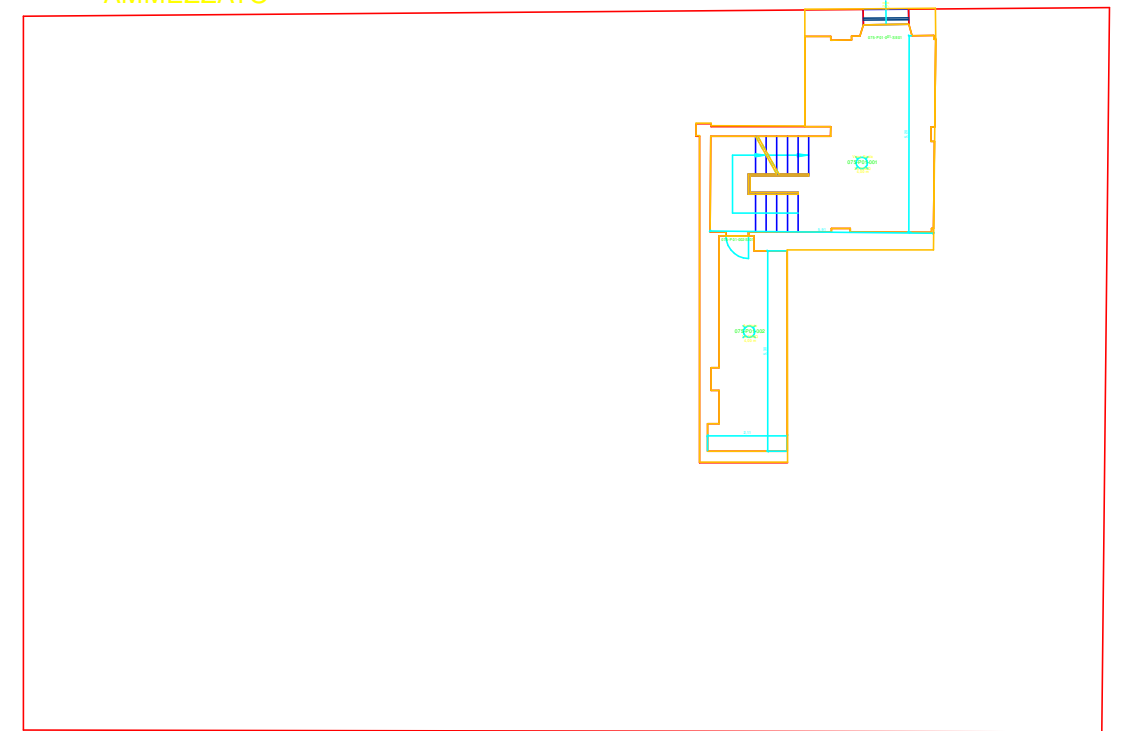

AMMEZZATO

 scala 1:200

CONSIP SIE 3  
COMUNE DI GENOVA  
ELEM VILLA ROSA

EDIFICIO:  
L1-042-075  
VIALE MODUGNO ( VILLA ROSA )

OGGETTO:  
CENSIMENTO

PIANO:  
P01

SOPRALLUOGO:  
01/04/2017

ULTIMA REV:  
31/07/2017